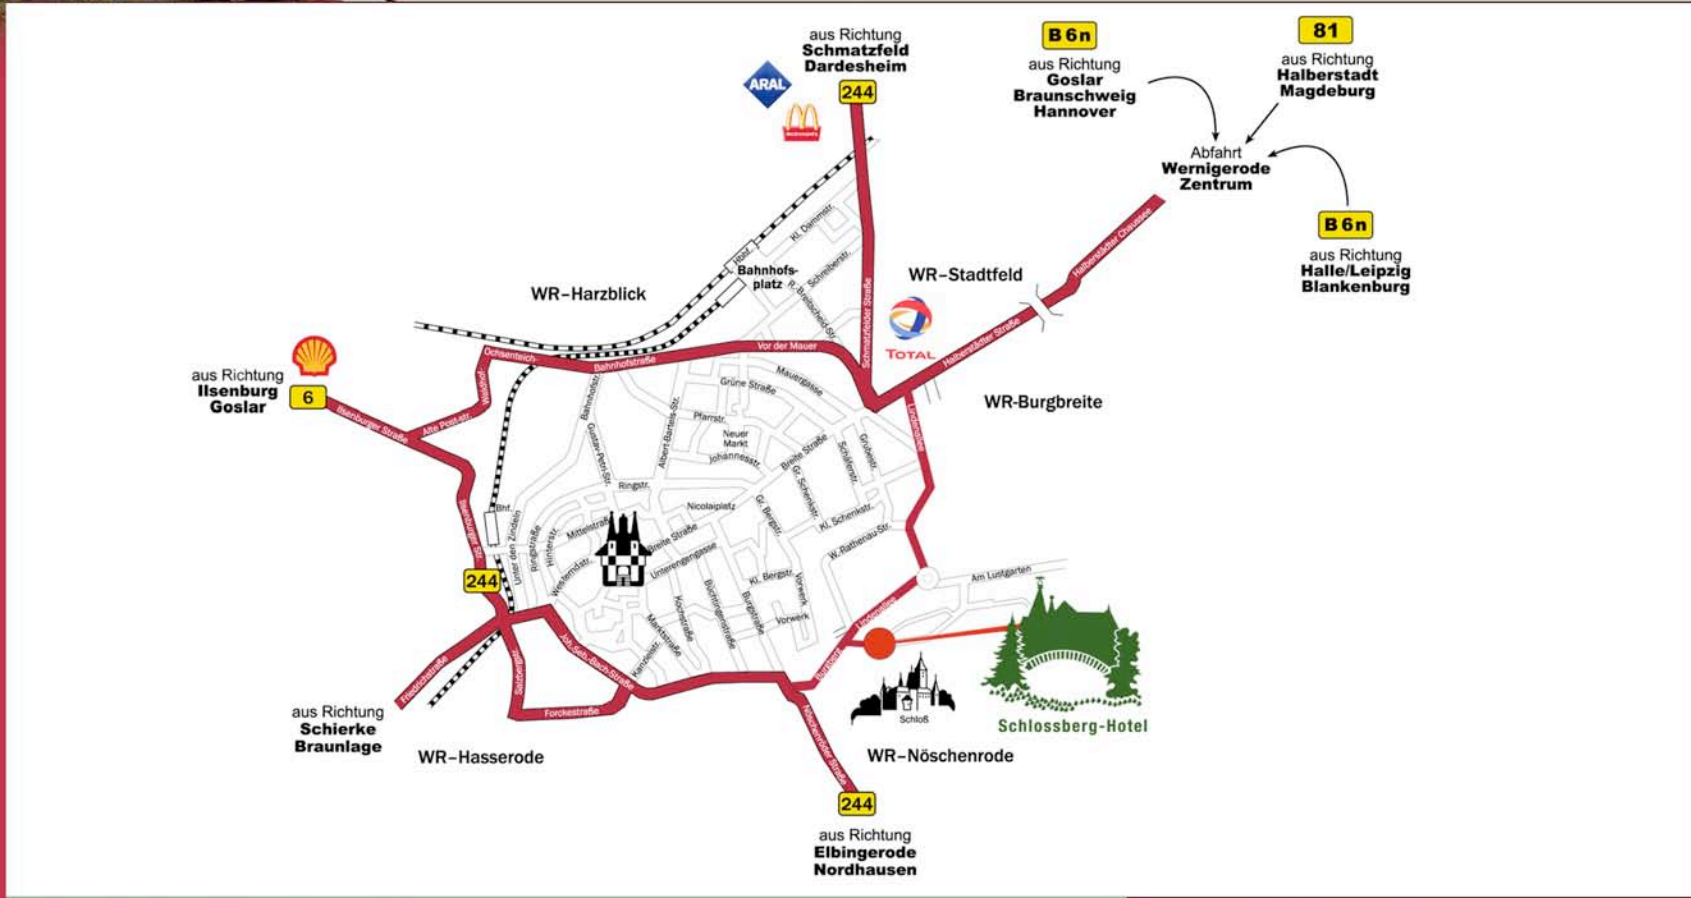

SCHLOSSBERG-HOTEL

Wie Sie uns in Wernigerode finden

Stadtplan Wernigerode

Schlossberg-Hotel

Internet: www.schlossberg-hotel-wernigerode.de • E-Mail: info@schlossberg-hotel-wernigerode.de

Burgberg 9 a/b • D-38855 Wernigerode